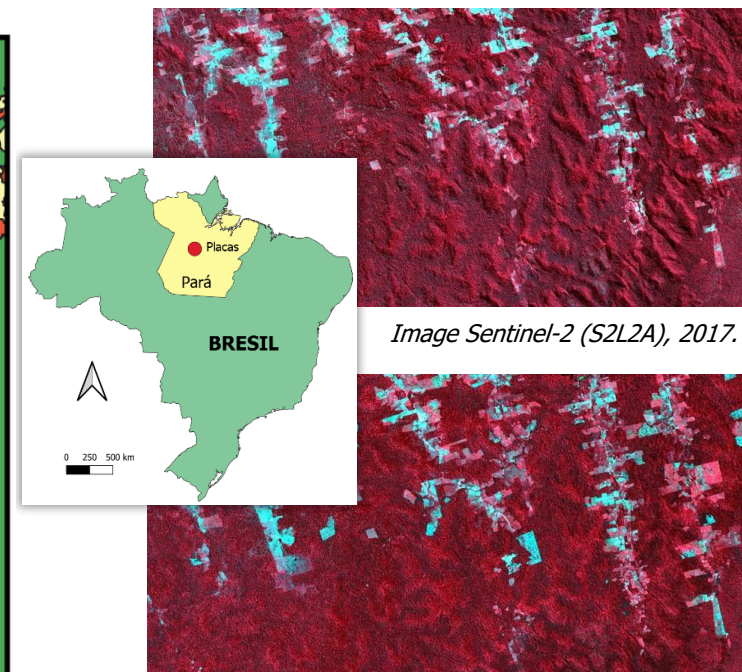

# Illustration du recul de la forêt amazonienne entre 2017 et 2019

Placas, Pará, Brésil

- Forêt amazonienne
- Espace déjà défriché en 2017
- Extension de la déforestation entre 2017 et 2019

	Zone de forêt (en km <sup>2</sup> )	Zone défrichée (en km <sup>2</sup> )
2017	577	94,5
2019	520	151,5

Entre 2017 et 2019, la **déforestation a détruit 57 km<sup>2</sup> de forêt** dans la zone étudiée, soit environ 8000 stades de football.

Image Sentinel-2 (S2L2A), 2017.

Image Sentinel-2 (S2L2A), 2019.